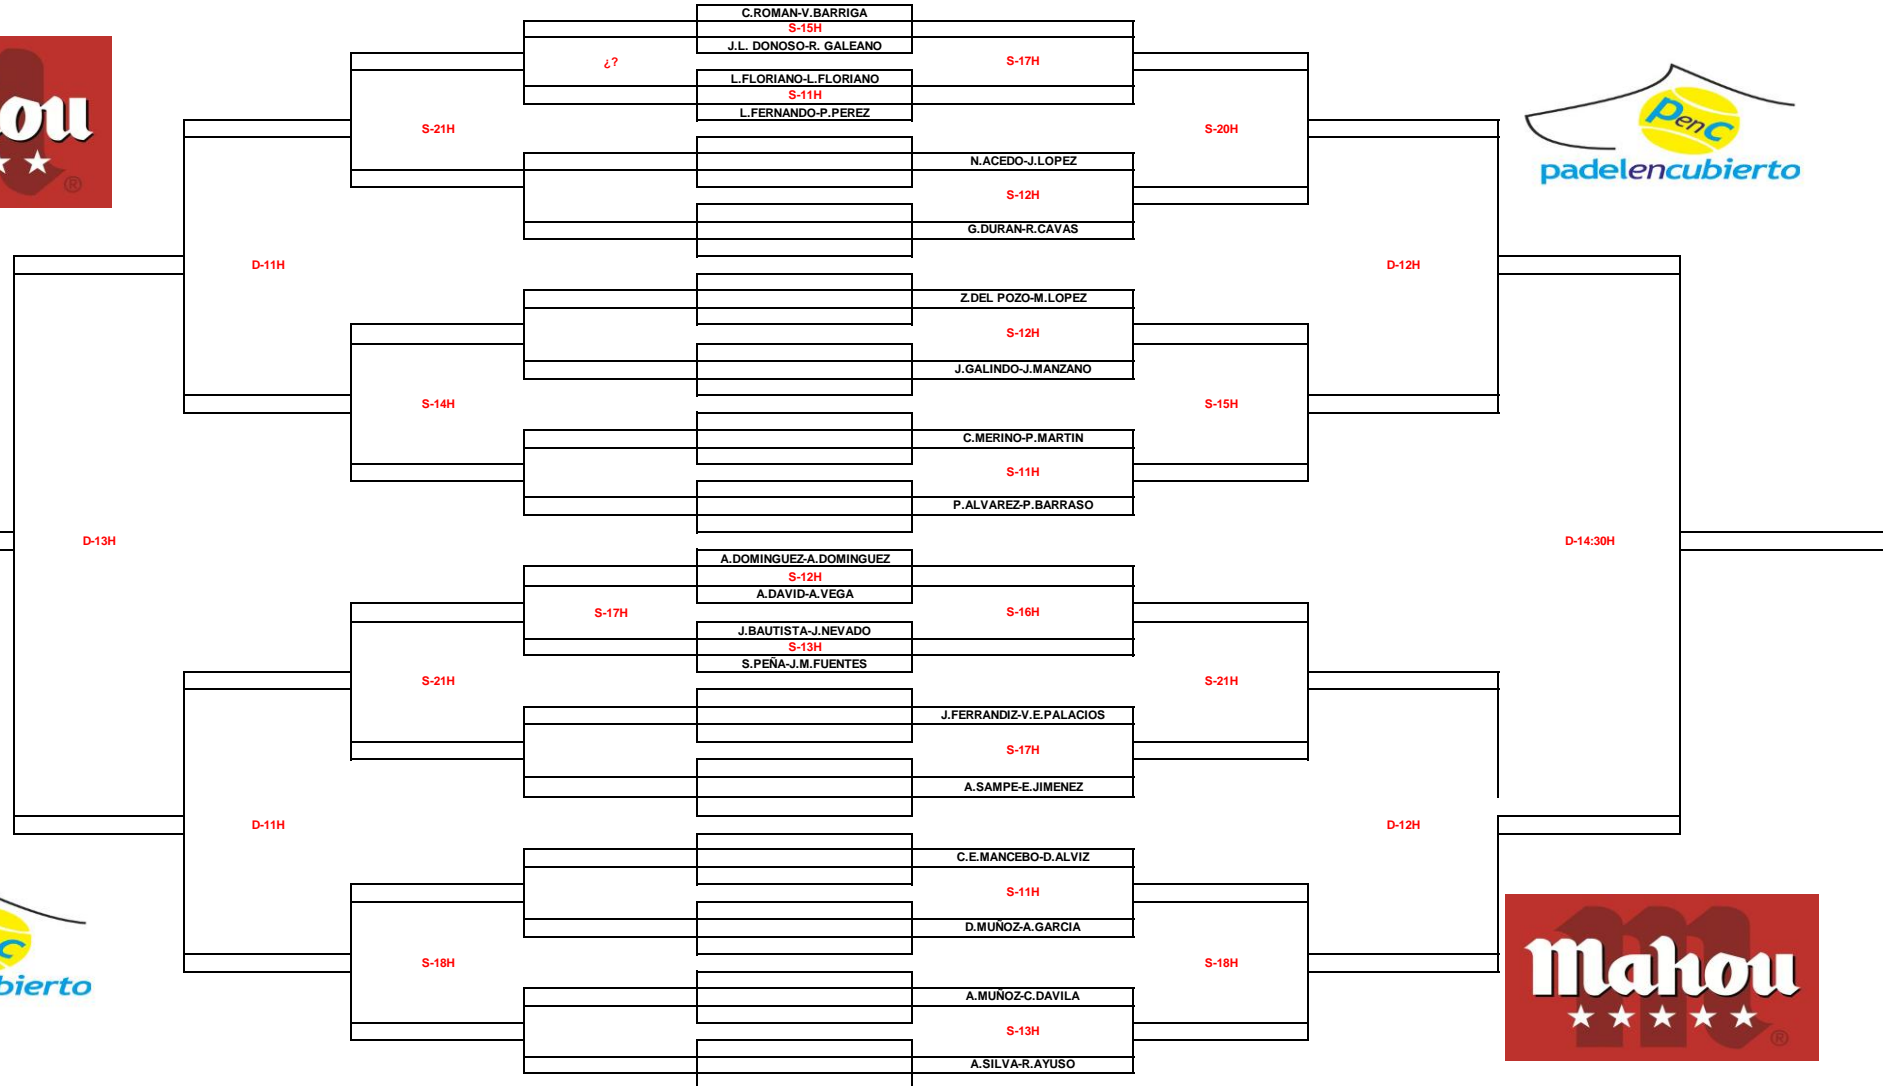

VII TORNEO MAHOU 5 ESTRELLAS

ORGANIZA	FECHA	CATEGORÍA	TIPO	JUEZ ÁRBITRO
PADEL EN CUBIERTO CÁCERES	19 Y 20 DE JUNIO	TERCERA MASCULINA		VARIOS

FINAL B SEMIS B CUARTOS B OCTAVOS B DIECISEISAVOS OCTAVOS CUARTOS SEMIS FINAL

2 SETS Y SUPER TIE BREAK 2 SETS Y SUPER TIE BREAK 2 SETS Y SUPER TIE BREAK 2 SETS Y SUPER TIE BREAK 3 SETS 3 SETS 3 SETS 3 SETS 3 SETS 3 SETS