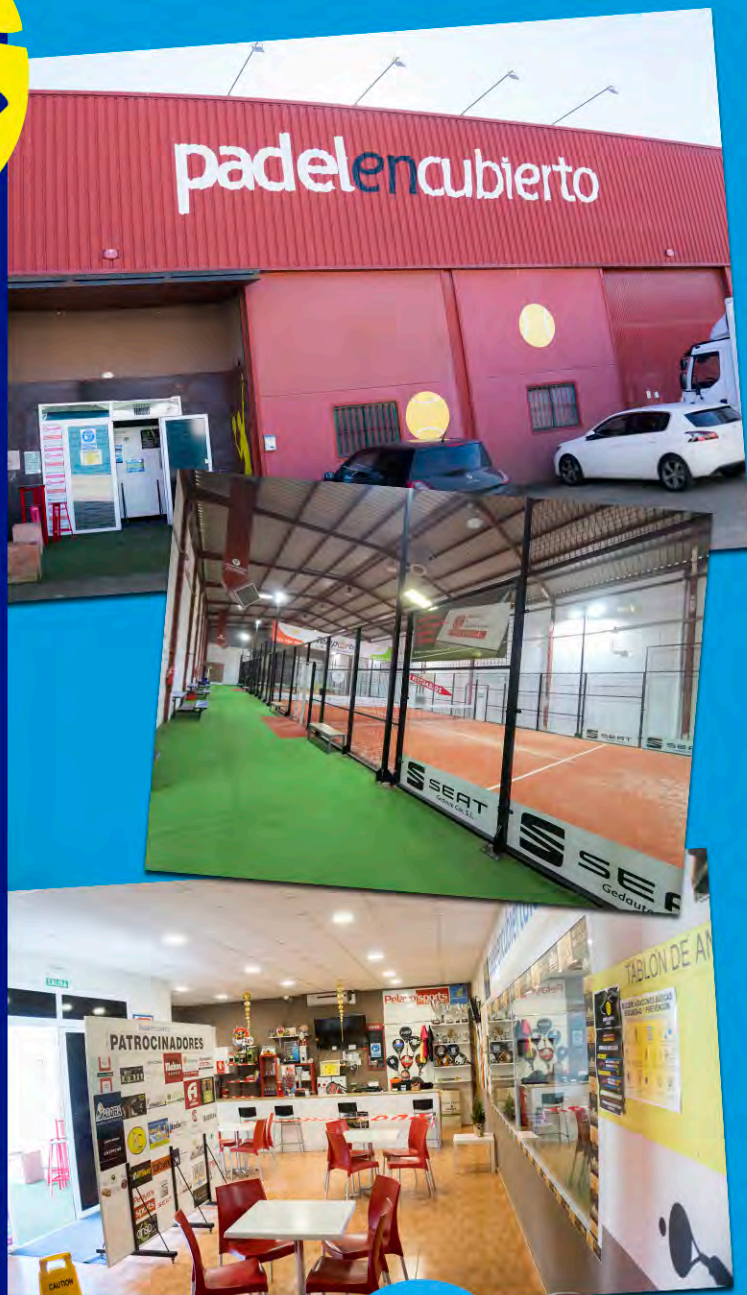

PISTAS
CLIMATIZADAS

Pádel En Cubierto Cáceres es el primer club indoor y climatizado de la ciudad de Cáceres que trata de cubrir una demanda creciente del número de practicantes de este deporte emergente, con las ventajas de poder practicarlo los 365 días del año independientemente de las condiciones climáticas del exterior.

“Juega al pádel llueva, nieve, haga viento o sol” es nuestro lema.

Ubicado en el Polígono Industrial Las Capellanías, en la calle Esquiladores, cuenta con unas **completas instalaciones** compuestas por cinco pistas de pádel, entre las que se incluye la primera pista panorámica de Extremadura, equipada además con un atractivo césped monofilamento.

Dispone también de unos cómodos **vestuarios**, tanto masculinos como femeninos, y una amplia **zona de ocio** y descanso dotada de wi-fi y **cafetería**, con una amplia panorámica de las pistas de pádel.

Y para evitar el rigor del calor, Pádel en Cubierto ha **climatizado sus instalaciones**, consiguiendo que los aficionados puedan jugar con gran confort a cualquier hora del día, independientemente de la temperatura exterior.