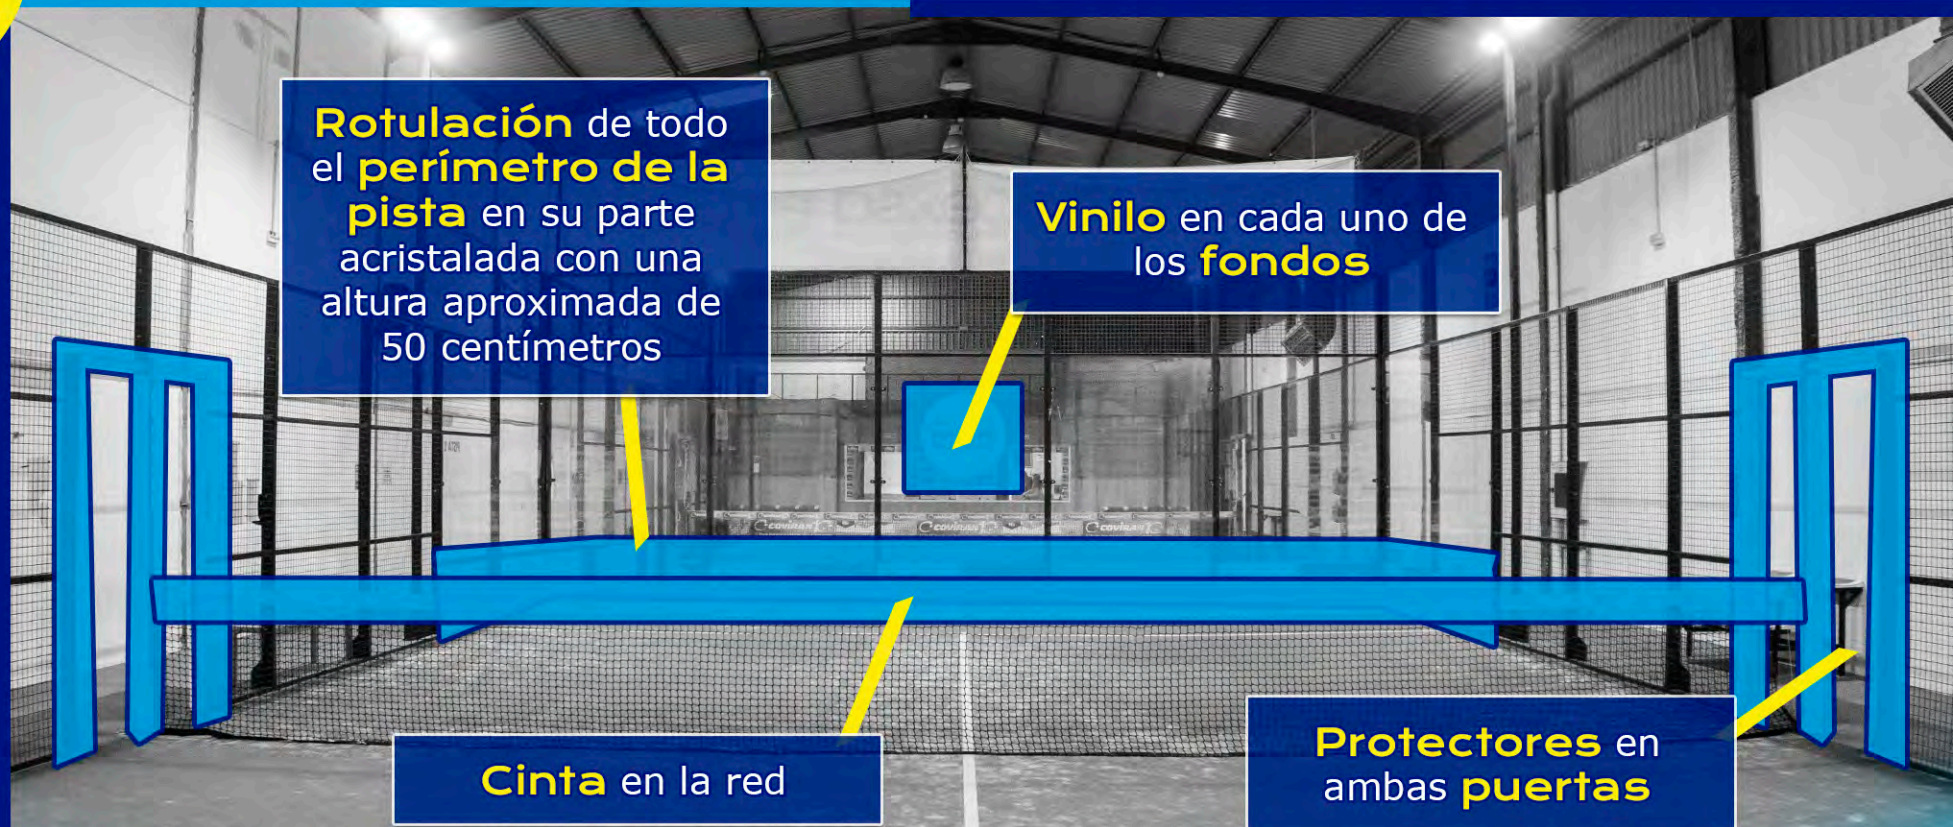

patrocinio pista completa

pro
pue
sta
s

padelencubierta CÁCERES