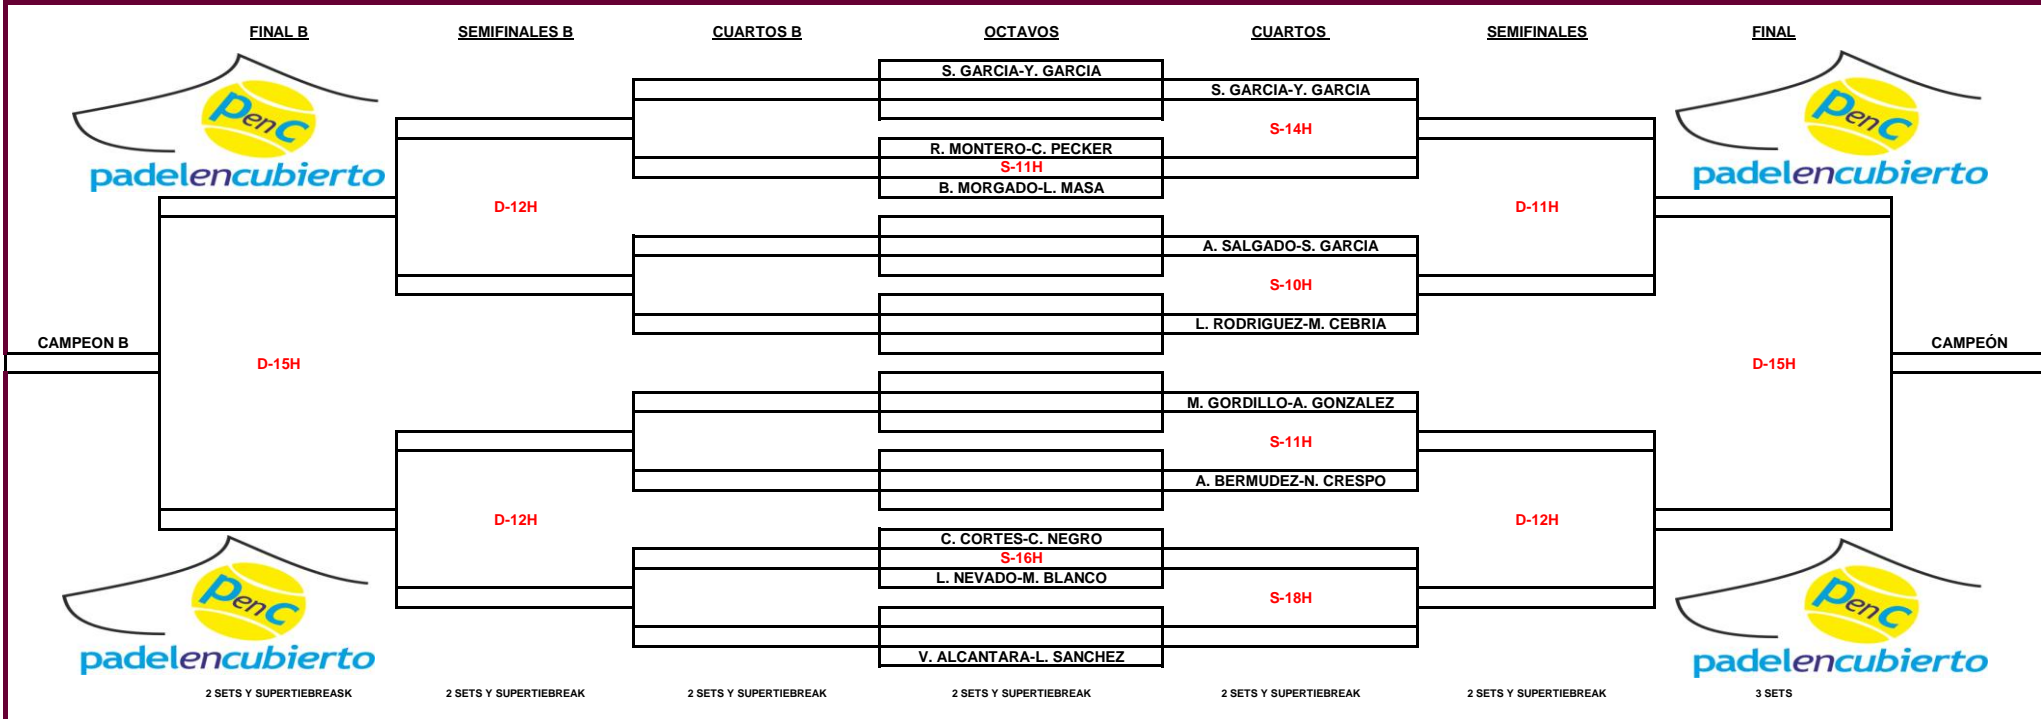

TORNEO DE INVIERNO PADEL EN CUBIERTO CACERES

ORGANIZA	FECHA	CATEGORIA FEMENINA
PÁDEL EN CUBIERTO CÁCERES	28, 29 Y 30 DE ENERO	

IMPORTANTE: EN CASO DE IGUALES A 40 SE JUGARA PUNTO DE ORO

SE RUEGA A L@S PARTICIPANTES ESTAR 15 MINUTOS ANTES DE CADA PARTIDO CAMBIAD@S Y LIST@S PARA CUANDO SE LES LLAME PARA ENTRAR

TORNEO DE INVIERNO PADEL EN CUBIERTO CACERES