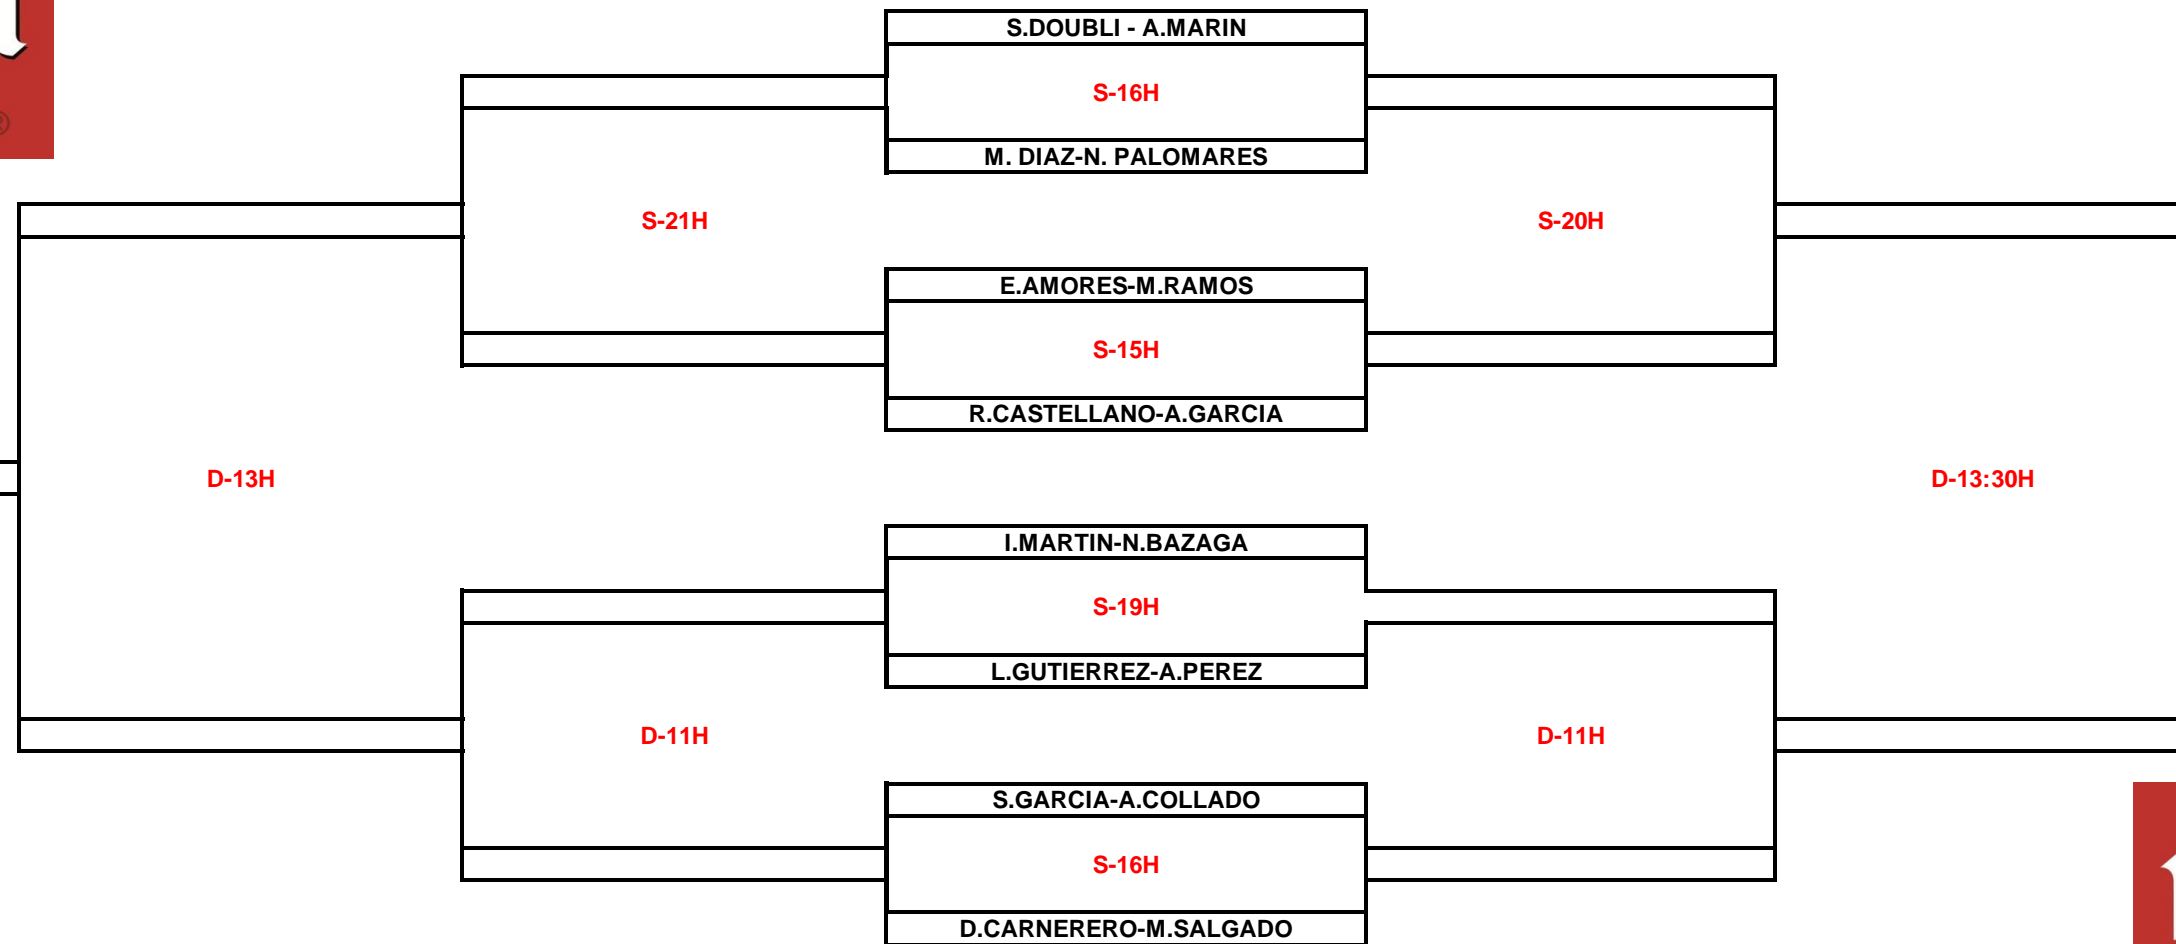

VII TORNEO MAHOU SIN

ORGANIZA

PÁDEL EN CUBIERTO CÁCERES

FECHA

19 Y 20 DE JUNIO

CATEGORIA FEMENINA

CAMPEON B

CAMPEON

FINAL B

SEMIS B

CUARTOS

SEMIS

FINAL

2 SETS Y SUPERTIEBREAK

2 SETS Y SUPERTIEBREAK

3 SETS

3 SETS

3 SETS

VII TORNEO MAHOU SIN